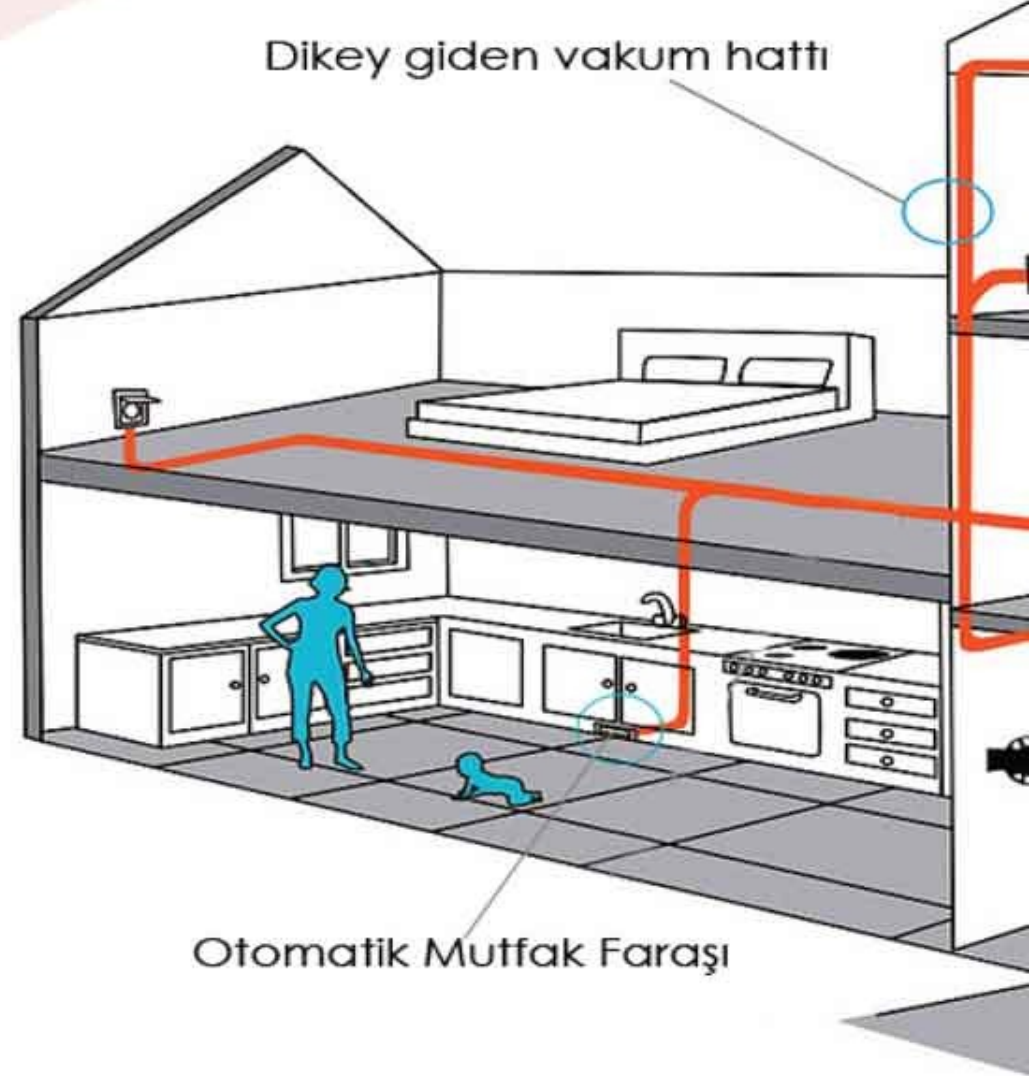

BOL TEMİZ HAVA VE HIJYENİK ORTAM...

POLİVAC Merkezi süpürge sistemi ile tozlar, kirler sistemin alt yapısından (PVC boru hattı üzerinden) vakumlanarak mekanızmanın dışındaki ana üniteye toplar. POLİVAC Siklonik güç ünitesi torbası olmaksızın tozu ve kiri toplayarak emiş gücünün her zaman maximum seviyede olmasını sağlar.

SESSİZ ORTAM

Temizlik yaparken hepimizin duymaktan rahatsız olduğu o korkunç sesi bir daha artık duymayacaksınız. Başkalarının televizyon izlediği, müzik dinlediği, telefon ile konuştuğu kitap okuduğu ve hatta uyuduğu yerlerde bile onları rahatsız etmeden POLİVAC ile mükemmel bir temizlik yapabileceksiniz.

KONFORLU TEMİZLİK

Artık bir daha elektrik süpürgesi ile merdivenleri inip, Çıkmak yok. Pahalı mobilyalara çarpmak yok. Kısa kablo, arızalı, Kablolu normal süpürgeler ile uğraşmak yok. POLİVAC merkezi süpürge sistemi ile bunlar geçmişte kaldı.

GÜÇLÜ EMİŞ

POLİVAC merkezi süpürge sistemlerinin emiş gücü normal süpürgelerin en az 2 - 3 katı daha fazladır. %30 Enerji tasarrufu ve %30 hızlilik kazandırır. Kıymetli halılarınıza zarar veren çıkarılması zor kirler, kırık cam taneleri, Talaş ve kum taneleri bile POLİVAC'a yenilmekten kurulamayacaktır. El tutamağındaki ayarlanabilir vakum sayesinde ve her türlü temizlik amacı için sonsuz sayıdaki aksesuarları ile mekanlarınız göz açıp kapayıncaya kadar temizlenir.

Dikey giden vakum hattı

Otomatik Mutfak Faraşı