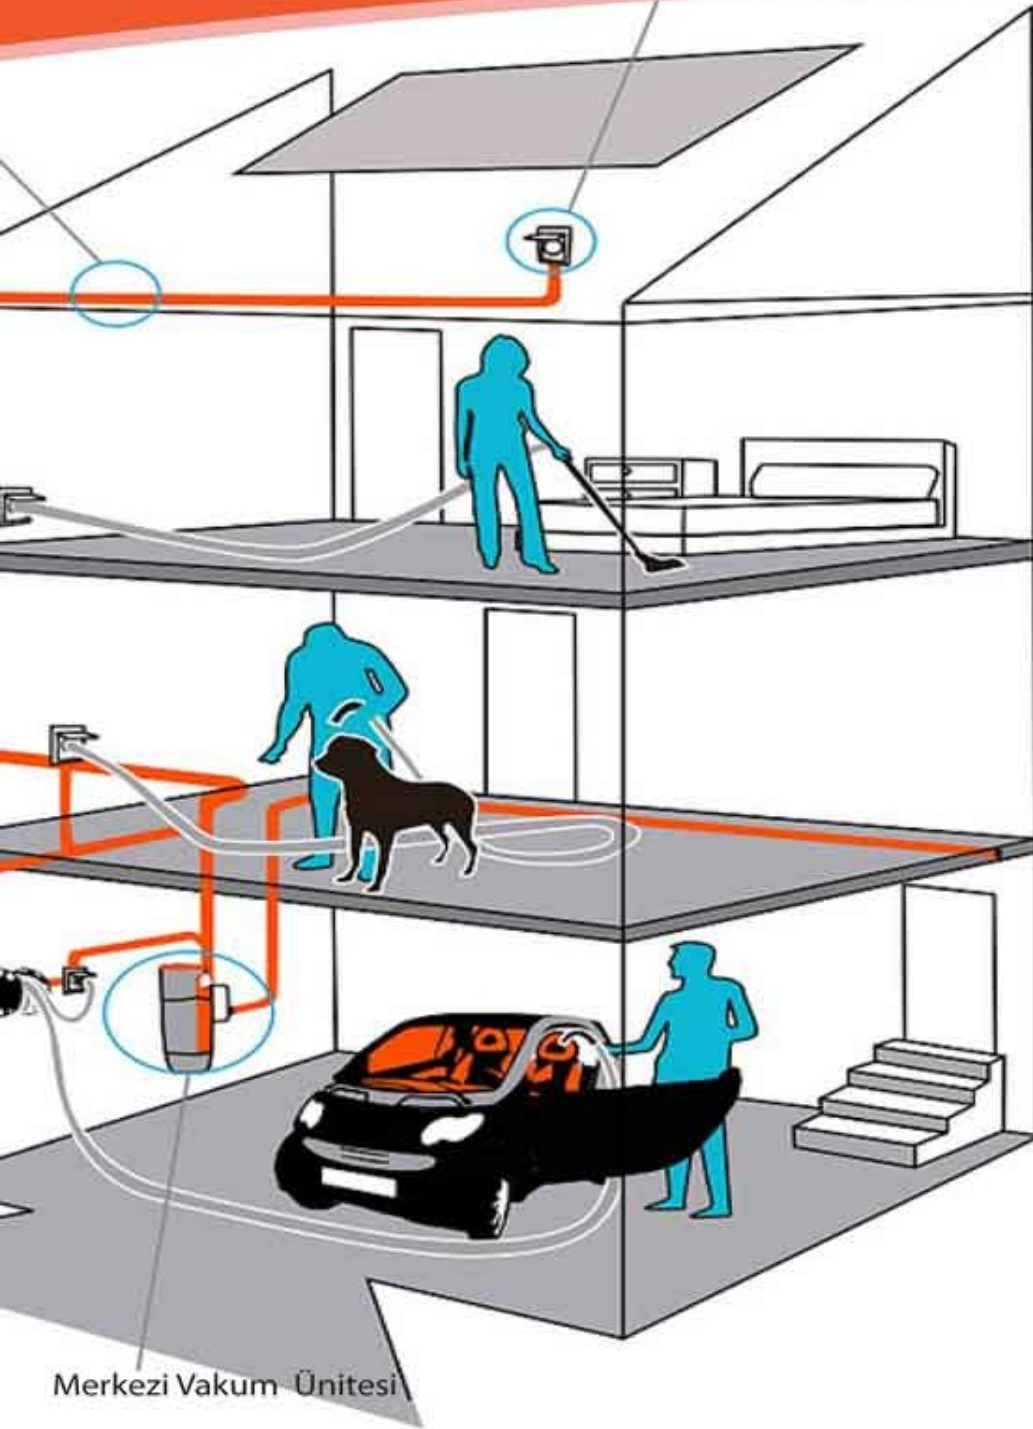

### KONFORLU TEMİZLİK

Artık bir daha elektrik süpürgesi ile merdivenleri inip, Çıkmak yok. Pahalı mobilyalara çarpmak yok. Kısa kablo, arızalı, Kablolu normal süpürgeler ile uğraşmak yok. POLİVAC merkezi süpürge sistemi ile bunlar geçmişte kaldı.

### GÜÇLÜ EMİŞ

POLİVAC merkezi süpürge sistemlerinin emiş gücü normal süpürgelerin en az 2 - 3 katı daha fazladır. %30 Enerji tasarrufu ve %30 hızlilik kazandırır. Kıymetli halılarınıza zarar veren çıkarılması zor kirler, kırık cam taneleri, Talaş ve kum taneleri bile POLİVAC'a yenilmekten kurulamayacaktır. El tutamağındaki ayarlanabilir vakum sayesinde ve her türlü temizlik amacı için sonsuz sayıdaki aksesuarları ile mekanlarınız göz açıp kapayıncaya kadar temizlenir.

Dikey giden vakum hattı

Otomatik Mutfak Faraşı

Merkezi Vakum Ünitesi

### HER YERDE VAKUM

Merkezi süpürge sistemlerinin prensibi, bir merkez biriminin ( türbin ) kazan dairesi, garaj, balkon ve teknik mekan gibi mümkün olduğunca uzak bir yere monte edilmesine dayanmaktadır. Evin içerisinde dşenmiş yeterli sayıda vakum prizlerini besleyen bir boru sistemi vakum ünitenize bağlanmaktadır. Emiş hortumunun uzunluğu standart 9 mt. yanısıra ekstrem hafifliği sayesinde odalarda, merdivenlerde , çalışma odanızda ve garajınızdaki arabanızda dahi rahatlıkla temizlik yapabileceksiniz.